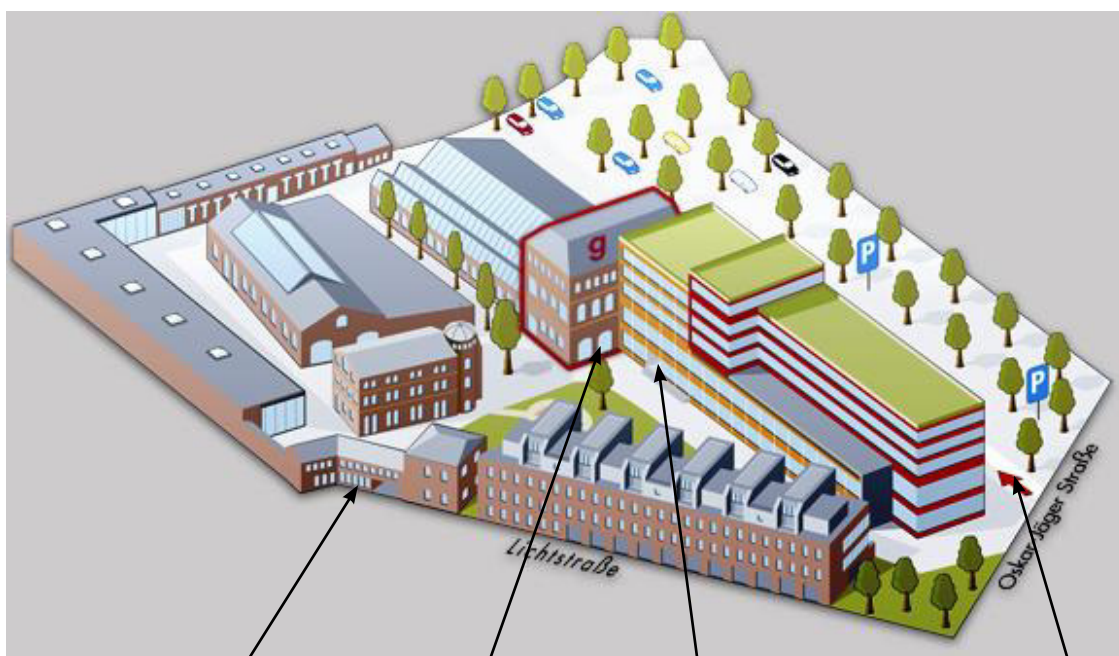

## Hinweis für Navigationssysteme:

An der Zieladresse Lichtstraße 43 folgen Sie dem Straßenverlauf weiter bis Sie auf eine T-Kreuzung stoßen. Dort biegen Sie links auf die Oskar-Jäger-Straße ab und nach ein paar Metern direkt wieder links auf den beschränkten Parkplatz des Vulkan-Geländes, auf dem die Next Kraftwerke-Zentrale steht.

## Mit der Bahn:

Vom Hauptbahnhof oder Köln Messe/Deutz führen die S-Bahn Linien 12 und 13 in Richtung Düren/Horrem zum Bahnhof Köln-Ehrenfeld. Von dort sind es noch ca. 10 Minuten Fußweg. In Fahrtrichtung links gehen Sie entlang des Ehrenfeldgürtels bis zur zweiten Querstraße, dort rechts in die Vogelsanger Straße. Von dort ist die Lichtstraße die zweite Abzweigung auf der linken Seite. Durch den Eingang am Lokal „Lichterfeld“ gelangen Sie auf das Vulkangelände der Lichtstr. 43 und laufen direkt auf die Zentrale der Next Kraftwerke GmbH zu.

**Auf dem Gelände:**

Auf dem Vulkan-Gelände gehen Sie zum Gebäude G („Kontorhaus“). Der Eingang befindet sich im Innenhof auf der gegenüberliegenden Gebäudeseite des Parkplatzes. Vom Parkplatz aus gelangen Sie über den

Durchgang in den Innenhof. Hinter der kleinen Treppe liegt der Eingang zur Next Kraftwerke-Zentrale auf der rechten Seite.

Wir freuen uns auf Ihren Besuch!

Durchgang neben Lokal „Lichterfeld“

Eingang zur Next Kraftwerke Zentrale